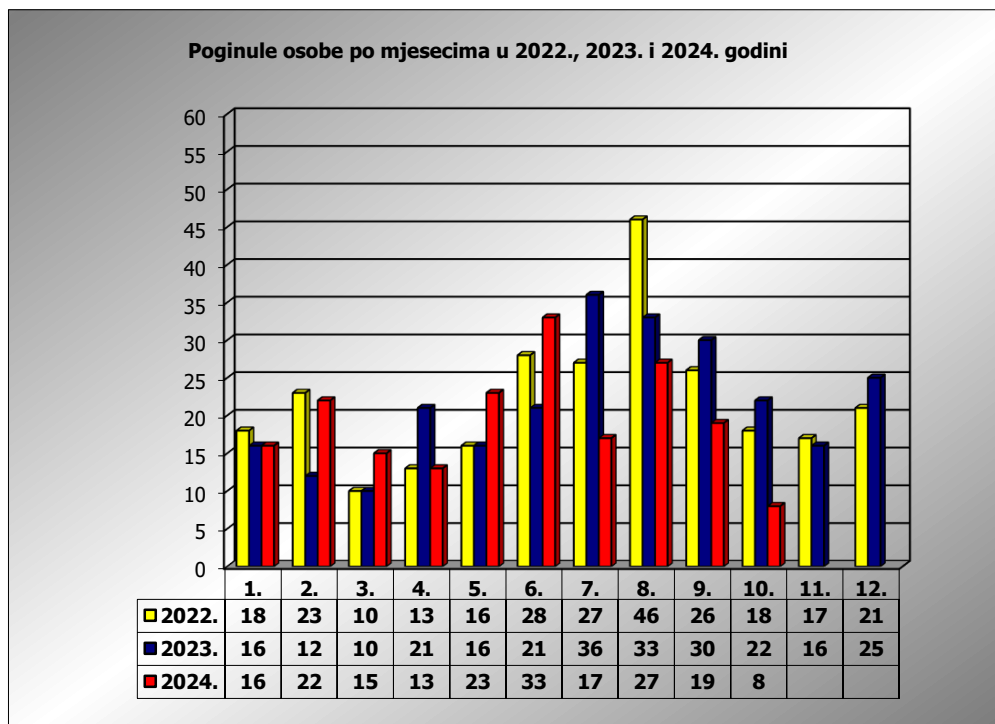

**PRIKAZ POGINULIH OSOBA U PROMETNIM NESREĆAMA U 2024.
GODINI U REPUBLICI HRVATSKOJ PO MJESECIMA
(usporedba s 2022. i 2023. godinom)**

| mjesec | poginuli | | | 2024./2022. | | 2024./2023. | |
|----------|----------|----------|----------|-------------|-----|-------------|-----|
| | 2022. g. | 2023. g. | 2024. g. | | | | |
| siječanj | 18 | 16 | 16 | -11,1% | -2 | 0,0% | 0 |
| veljača | 23 | 12 | 22 | -4,3% | -1 | 83,3% | 10 |
| ožujak | 10 | 10 | 15 | 50,0% | 5 | 50,0% | 5 |
| travanj | 13 | 21 | 13 | 0,0% | 0 | -38,1% | -8 |
| svibanj | 16 | 16 | 23 | 43,8% | 7 | 43,8% | 7 |
| lipanj | 28 | 21 | 33 | 17,9% | 5 | 57,1% | 12 |
| srpanj | 27 | 36 | 17 | -37,0% | -10 | -52,8% | -19 |
| kolovoz | 46 | 33 | 27 | -41,3% | -19 | -18,2% | -6 |
| rujan | 26 | 30 | 19 | -26,9% | -7 | -36,7% | -11 |
| listopad | 18 | 22 | 8 | -55,6% | -10 | -63,6% | -14 |
| studen | 17 | 16 | | | | | |
| prosinac | 21 | 25 | | | | | |

| | | | | | | | |
|---------|-----|-----|-----|--------|-----|--------|-----|
| I - III | 51 | 38 | 53 | 3,9% | 2 | 39,5% | 15 |
| I - VI | 108 | 96 | 122 | 13,0% | 14 | 27,1% | 26 |
| I - IX | 207 | 195 | 185 | -10,6% | -22 | -5,1% | -10 |
| I - X | 225 | 217 | 193 | -14,2% | -32 | -11,1% | -24 |

X. mjesec - podaci s danom 15.10.2022., 2023. i 2024.